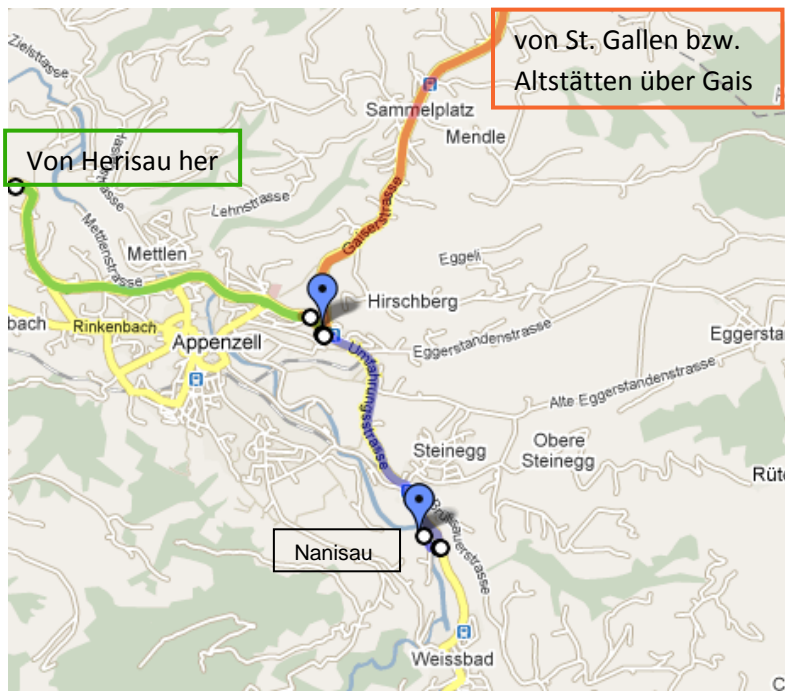

Von allen Herkunftsorten bis Steinegg den Tafeln Richtung Wasserauen folgen:

Detailplan ab Steinegg: